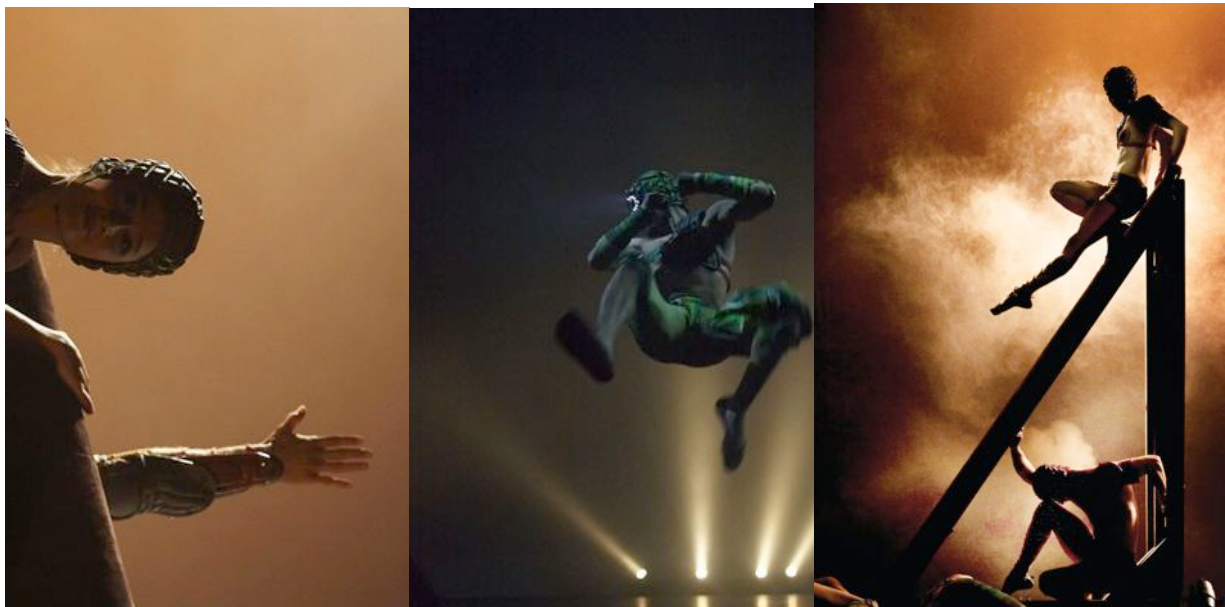

LOVE MACHINES

Una terra misteriosa, un paesaggio che affascina, un panorama che sembra essere senza fine in una dimensione atemporale. Perfetto scenario per le avventure di due sfrontati esploratori in cerca di nuove scoperte e di nuove realtà. La fioca luce delle torce permette di cogliere solo alcuni tratti del luogo in cui si sono inoltrati. Temerari e al contempo impacciati, i curiosi esploratori perlustrano lo spazio circostante desiderosi di svelarne ogni più intimo segreto.

Scoprono così che nell'oscurità si celano oggetti inconsueti: strutture con il piano superiore inclinato, involucri inerti, strani spuntoni, ostili e sinistri.

Le azioni dei due pionieri regalano al pubblico momenti di vivace ilarità. Con divertente invadenza affrontano la pendenza delle strutture e si accorgono che in ognuna di esse vive un corpo in carne e ossa che cammina, pensa, lotta, ama. Un corpo-macchina che rappresenta il motore della materia, la sua anima. Che ha voglia di vivere, di aprirsi al desiderio d'amore, divenendo così la metafora di tutto ciò che è passione e desiderio inconscio.

Così accade che allo stesso modo in cui l'anima di un essere umano palpita e dà vita alla materia, ognuno di quei corpi dà e prende vita dalla macchina cui è indissolubilmente legato. In questo nuovo mondo non vi sono regole conosciute, né il concetto di dritto e rovescio: agli occhi dei due pionieri forme e pensieri appaiono ribaltati ma in perfetto equilibrio.

A poco a poco i viaggiatori si lasciano coinvolgere dalla giocosa vitalità e dalla contagiosa follia d'amore di questo popolo che, attraverso la passione, la curiosità e l'intuizione, ha compiuto un percorso ricco e progressivo fino a creare una nuova dimensione in cui tutto è armonia.